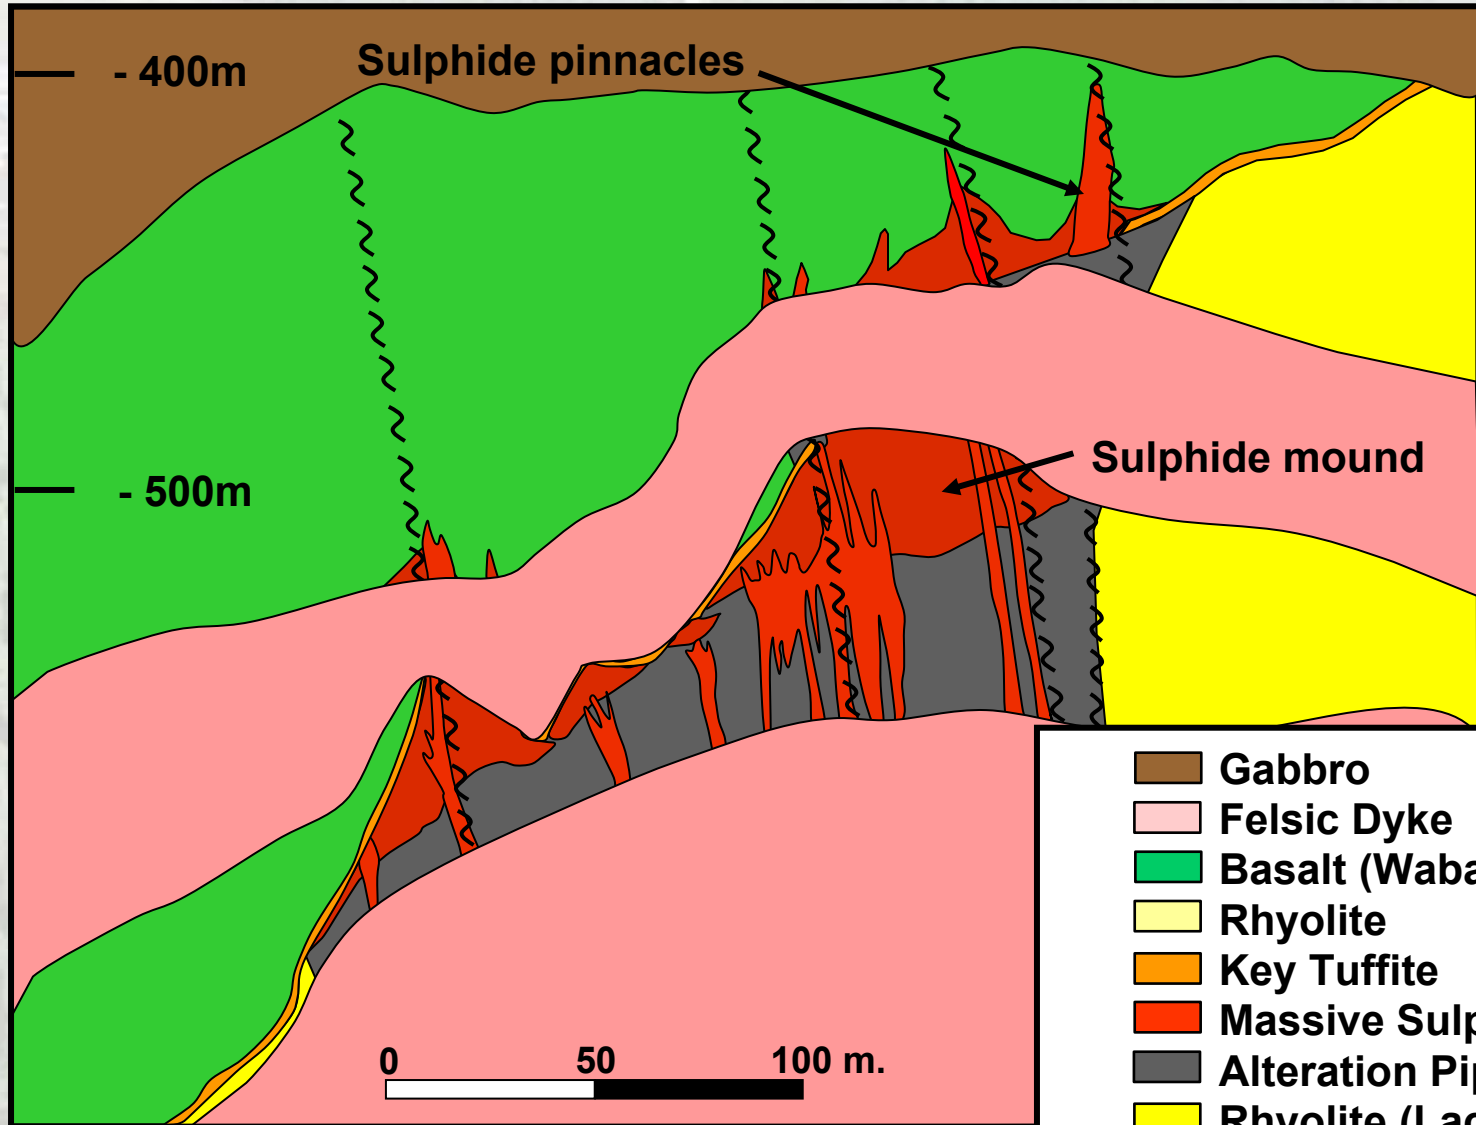

Donner Metals Ltd

Isle Dieu Deposit

3.05 MT @ 17.05 % Zn, 1.01% Cu, 76 g/t Ag, 0.46 g/t Au
(Historical Production)

- Gabbro
- Felsic Dyke
- Basalt (Wabassee)
- Rhyolite
- Key Tuffite
- Massive Sulphides
- Alteration Pipe
- Rhyolite (Lac Watson)